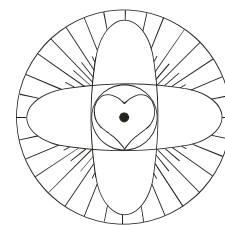

BESCHREIBUNG – ANWENDUNG

Das hoch energetische Lebensglück – SYMBOLETT ist am Besten in Höhe des Herz – Chakras getragen.

Es schwingt in Energiebereichen die, gemessen nach Bowis, weit über die Ebene von Heilschwingungen hinausgehen. Es unterstützt die Aktivierung der Herzensenergie sowie die Rückbindung zum Urgrund des SEINS. Damit begegnet man dem Leben mit mehr Bereitschaft und Vertrauen! Leichtigkeit und Selbstbewusstsein stellen sich ein!

SYMBOLIK – BEDEUTUNG

Das Zentrum des SYMBOLETTs in Form des Punktes, symbolisiert den Ursprung allen SEINS. Der Kreis in Verbindung mit dem Punkt stellt den Ursprung allen SEINS und den Ausdruck der Schöpfung dar. Geschichtlich gesehen ist es eines der ältesten Sinnbilder der Menschheit. Die Kombination Punkt – Kreis bedeutet: **GOTT IN AKTION**

Die Anordnungen der beiden Ellipsen in vertikaler und horizontaler Ausführung versinnbildlicht die geistige und physische Dimensionen des Seins

– Himmel/Erde – wobei der Kreuzungspunkt das absolute – SEIN – darstellt.

Die stehende Ellipse steht für das Unterbewusstsein, den Erinnerungsspeicher, die liegende für das subjektive Empfinden, die ICH – Bewusstheit.

Der äußere Kreis in Verbindung zum Punkt in der Mitte des SYMBOLETTs stellt erneut Gott in Aktion dar und weist auf den menschlichen Ausdruck im Göttlichen hin.